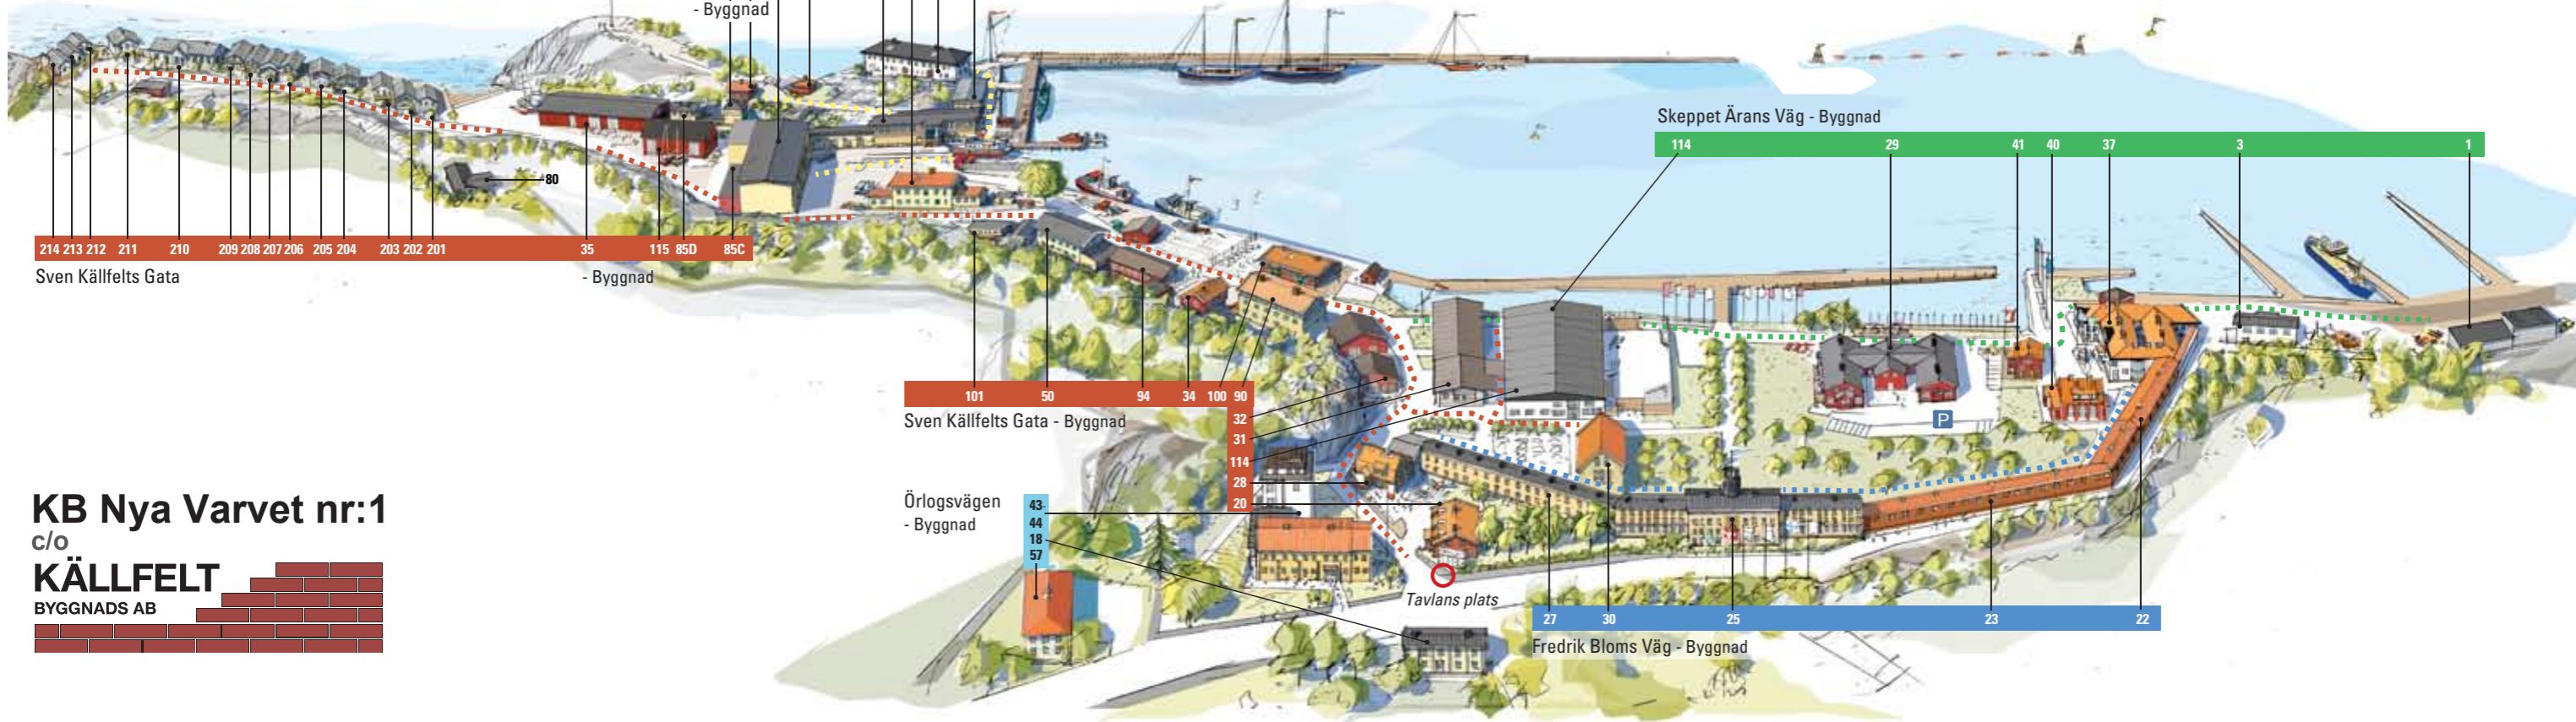

# NYA VARVET

Göteborgskaderns Plats  
Vita Gavelns Väg . Vakthusbacken

85C 39 85B 36 85A 97 38 84  
- Byggnad

214 213 212 211 210 209 208 207 206 205 204 203 202 201  
Sven Källfelts Gata

80  
- Byggnad

Skeppet Ärans Väg - Byggnad  
114 29 41 40 37 3 1

101 50 94 34 100 90  
Sven Källfelts Gata - Byggnad

Örlogsvägen  
- Byggnad

43  
44  
18  
57

32  
31  
114  
28  
20

Tavlans plats

27 30 25 23 22  
Fredrik Bloms Väg - Byggnad

**KB Nya Varvet nr:1**  
c/o  
**KÄLLFELT**  
BYGGNADS AB